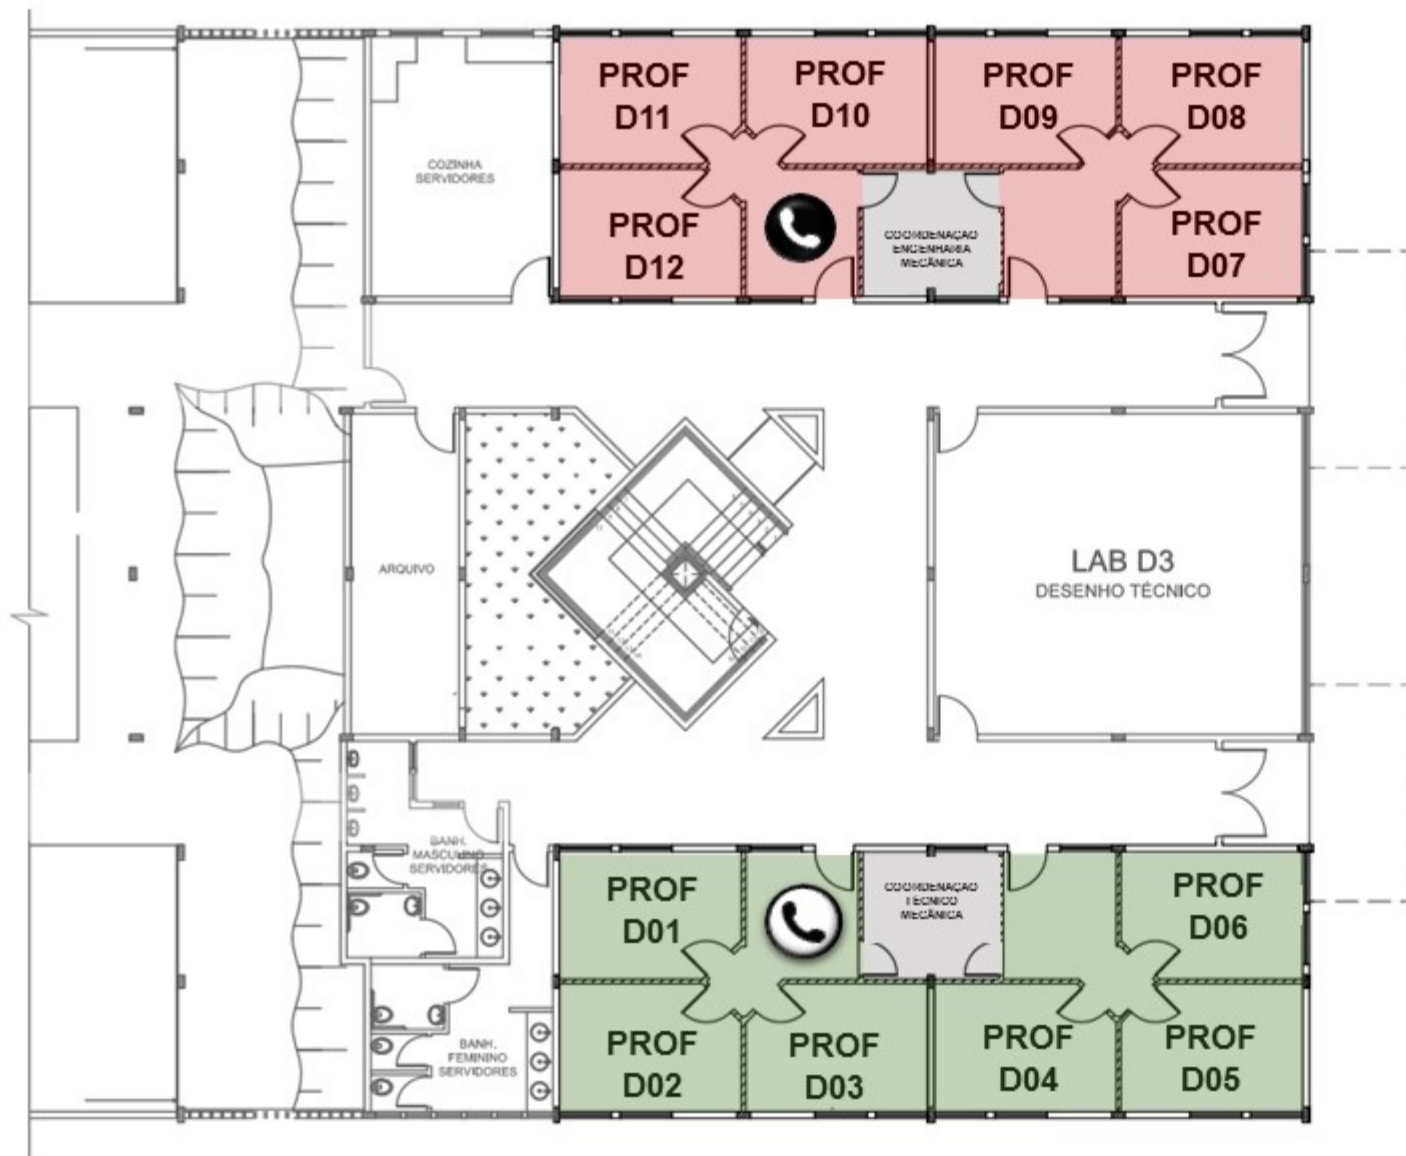

LOCAL DO PONTO ELETRÔNICO  
(APARELHO)

Obs.: PREFIXO 3270

RAMAL	PROFESSORES	
7880	PROF D12	Coco Gadioli Hermes
	PROF D11	Gueder Josimar Grippa
	PROF D10	Erandes Rafael Vercely
	PROF D09	Laerte Mario Castro (afastado)
	PROF D08	Felipe Monhol Juraci Barbaroli (afastado) Ivancor (afastado)
	PROF D07	Leandro Warlen
7886	PROF D06	Anne Rosângela
	PROF D05	Flavio Francis
	PROF D04	Antonio Grippa Maylcon
	PROF D03	Altoé Igor Lucas
	PROF D02	Antonio Marcos Paulo Ribeiro Antonia (afastada)
	PROF D01	Alexandro Scopel Avelino (afastado) Samuel (afastado)
7879	COORD ENGENHARIA MECÂNICA	WARLEN
7875	COORD TÉCNICO EM MECÂNICA	ALTOÉ

LOCAL DO PONTO ELETRÔNICO (APARELHO)

Obs.: PREFIXO 3270